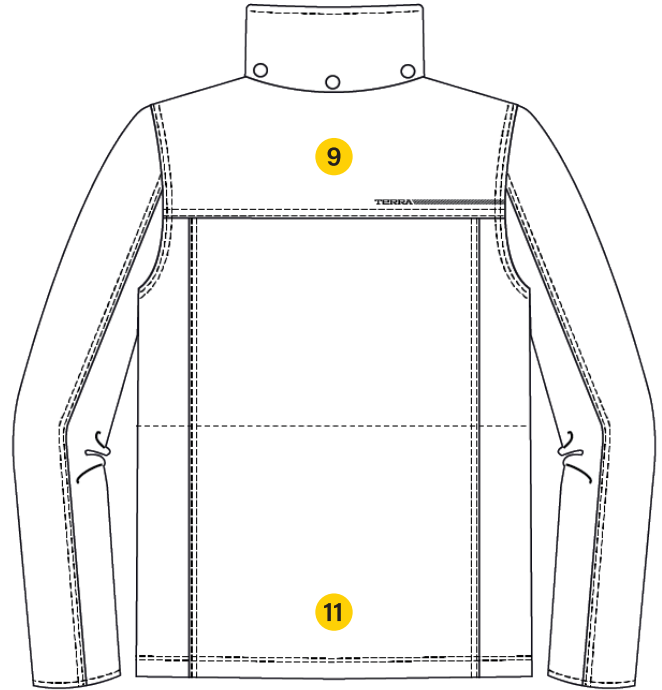

PRODUCT DATA | INFORMATIONS DU PRODUIT

PRODUCT # DE PRODUIT	SIZES TAILLES	PACKAGING EMBALLAGE
100306MHBK	M-2XL M-2TG	TAGGED ÉTIQUETÉ

SIZE CHART | TABLEAU DES TAILLES

MEASUREMENT MESURES	S P	M M	L G	XL TG	2XL 2TG	3XL 3TG	4XL 4TG	5XL 5TG
CHEST POITRINE	34" 36"	38" 40"	42" 44"	46" 48"	50" 52"	54" 56"	58" 60"	62" 64"
WAIST TAILLE	28" 30"	32" 34"	36" 38"	40" 42"	44" 46"	48" 50"	52" 54"	56" 58"
ARMS MANCHE	33"	34"	35"	36"	37"	38"	39"	40"
HIP HANCHES	34" 36"	38" 40"	42" 44"	46" 48"	50" 52"	54" 56"	58" 60"	62" 64"

Please note: If measurement falls between sizes, go with the larger size.
Prenez note: Si la mesure tombe entre 2 tailles, optez pour la plus grande.

CUSTOMIZATION | PERSONALISATION
#100306MHBK - BOLT

QUILTED POLYESTER PARKA
PARKA EN POLYESTER MATELASSÉ

RIGHT
DROITE

LEFT
GAUCHE

RIGHT
DROITE

	EMBROIDERY BRODERIE	HEAT TRANSFERT TRANSFERT À CHAUD	REFLECTIVE HEAT TRANSFERT TRANSFERT À CHAUD RÉFLÉCHISSANT	MAXIMUM SIZE TAILLE MAXIMALE
1	LOGOEMCH01	LOGOHTCH01	LOGOHRCH01	4 X 2 IN PO
2	LOGOEMCH02	LOGOHTCH02	LOGOHRCH02	4 X 2 IN PO
3			N/A N/D	
4			N/A N/D	
5			N/A N/D	
6			N/A N/D	
7	LOGOEMSL07	LOGOHTSL07	LOGOHRSL07	4 X 3 IN PO
8			N/A N/D	
9	LOGOEMBK09	LOGOHTBK09	LOGOHRBK09	4 X 3 IN PO
10			N/A N/D	
11	LOGOEMBK11	LOGOHTBK11	LOGOHRBK11	12 X 4 IN PO
12			N/A N/D	
13			N/A N/D	