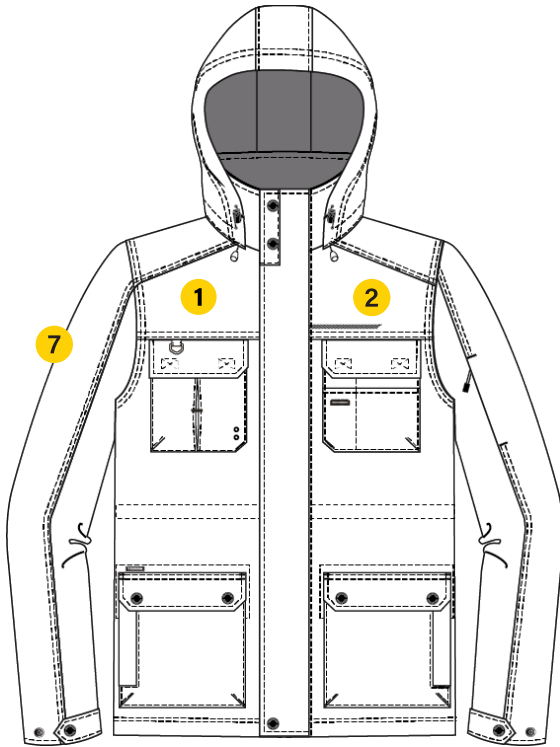

CUSTOMIZATION | PERSONALISATION
#100306MHBK - BOLT

QUILTED POLYESTER PARKA
PARKA EN POLYESTER MATELASSÉ

RIGHT
DROITE

LEFT
GAUCHE